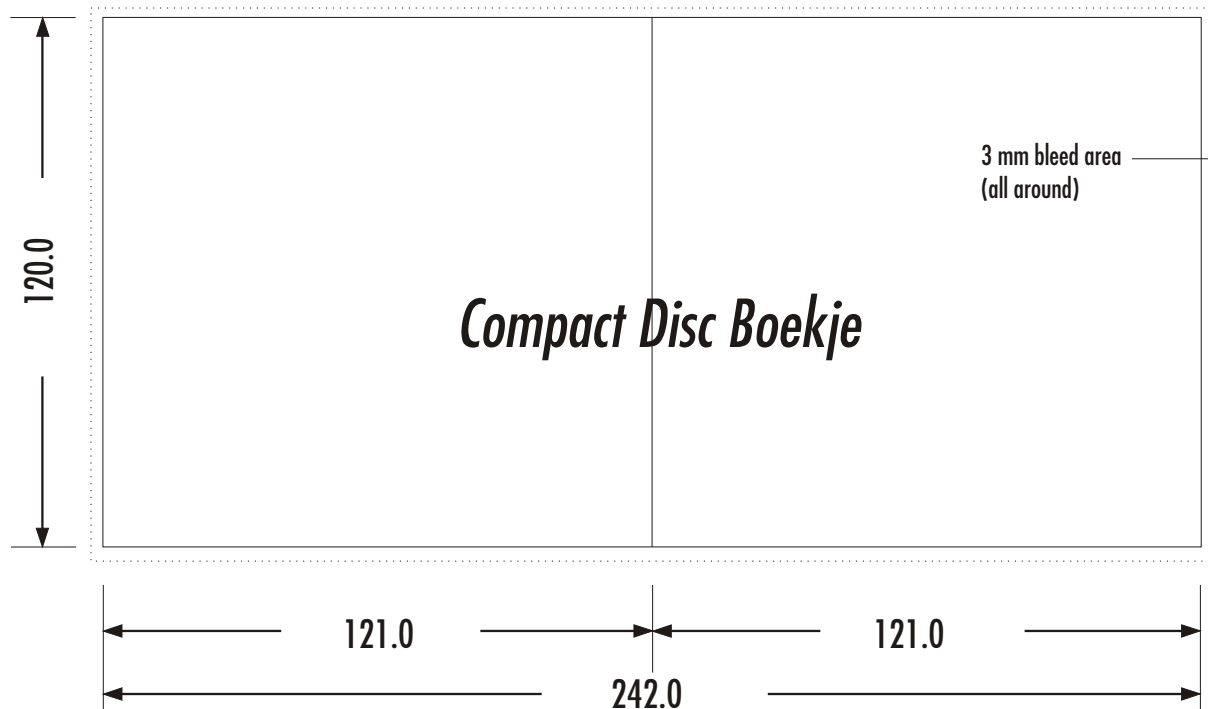

CD-drukwerk informatie

Schaal: $\pm 60\%$

Digitaal of op film aanleveren

Films: Onleesbaar positief
Raster: 60
Kleuren: CMYK (voor PMS gelden toeslagen)
Booklet: 2 pagina's op 1 film,
films op inslag aanleveren