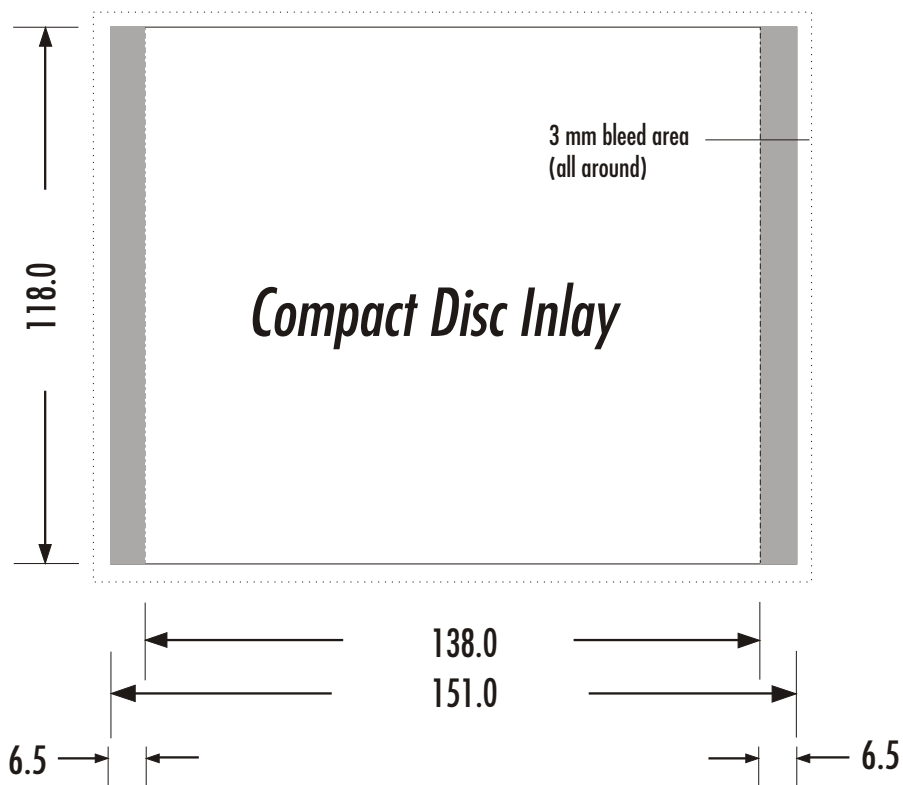

CD-drukwerk informatie

Schaal: $\pm 60\%$

Digitaal of op film aanleveren

Films: Onleesbaar positief
Raster: 60
Kleuren: CMYK (voor PMS gelden toeslagen)
Booklet: 2 pagina's op 1 film,
films op inslag aanleveren